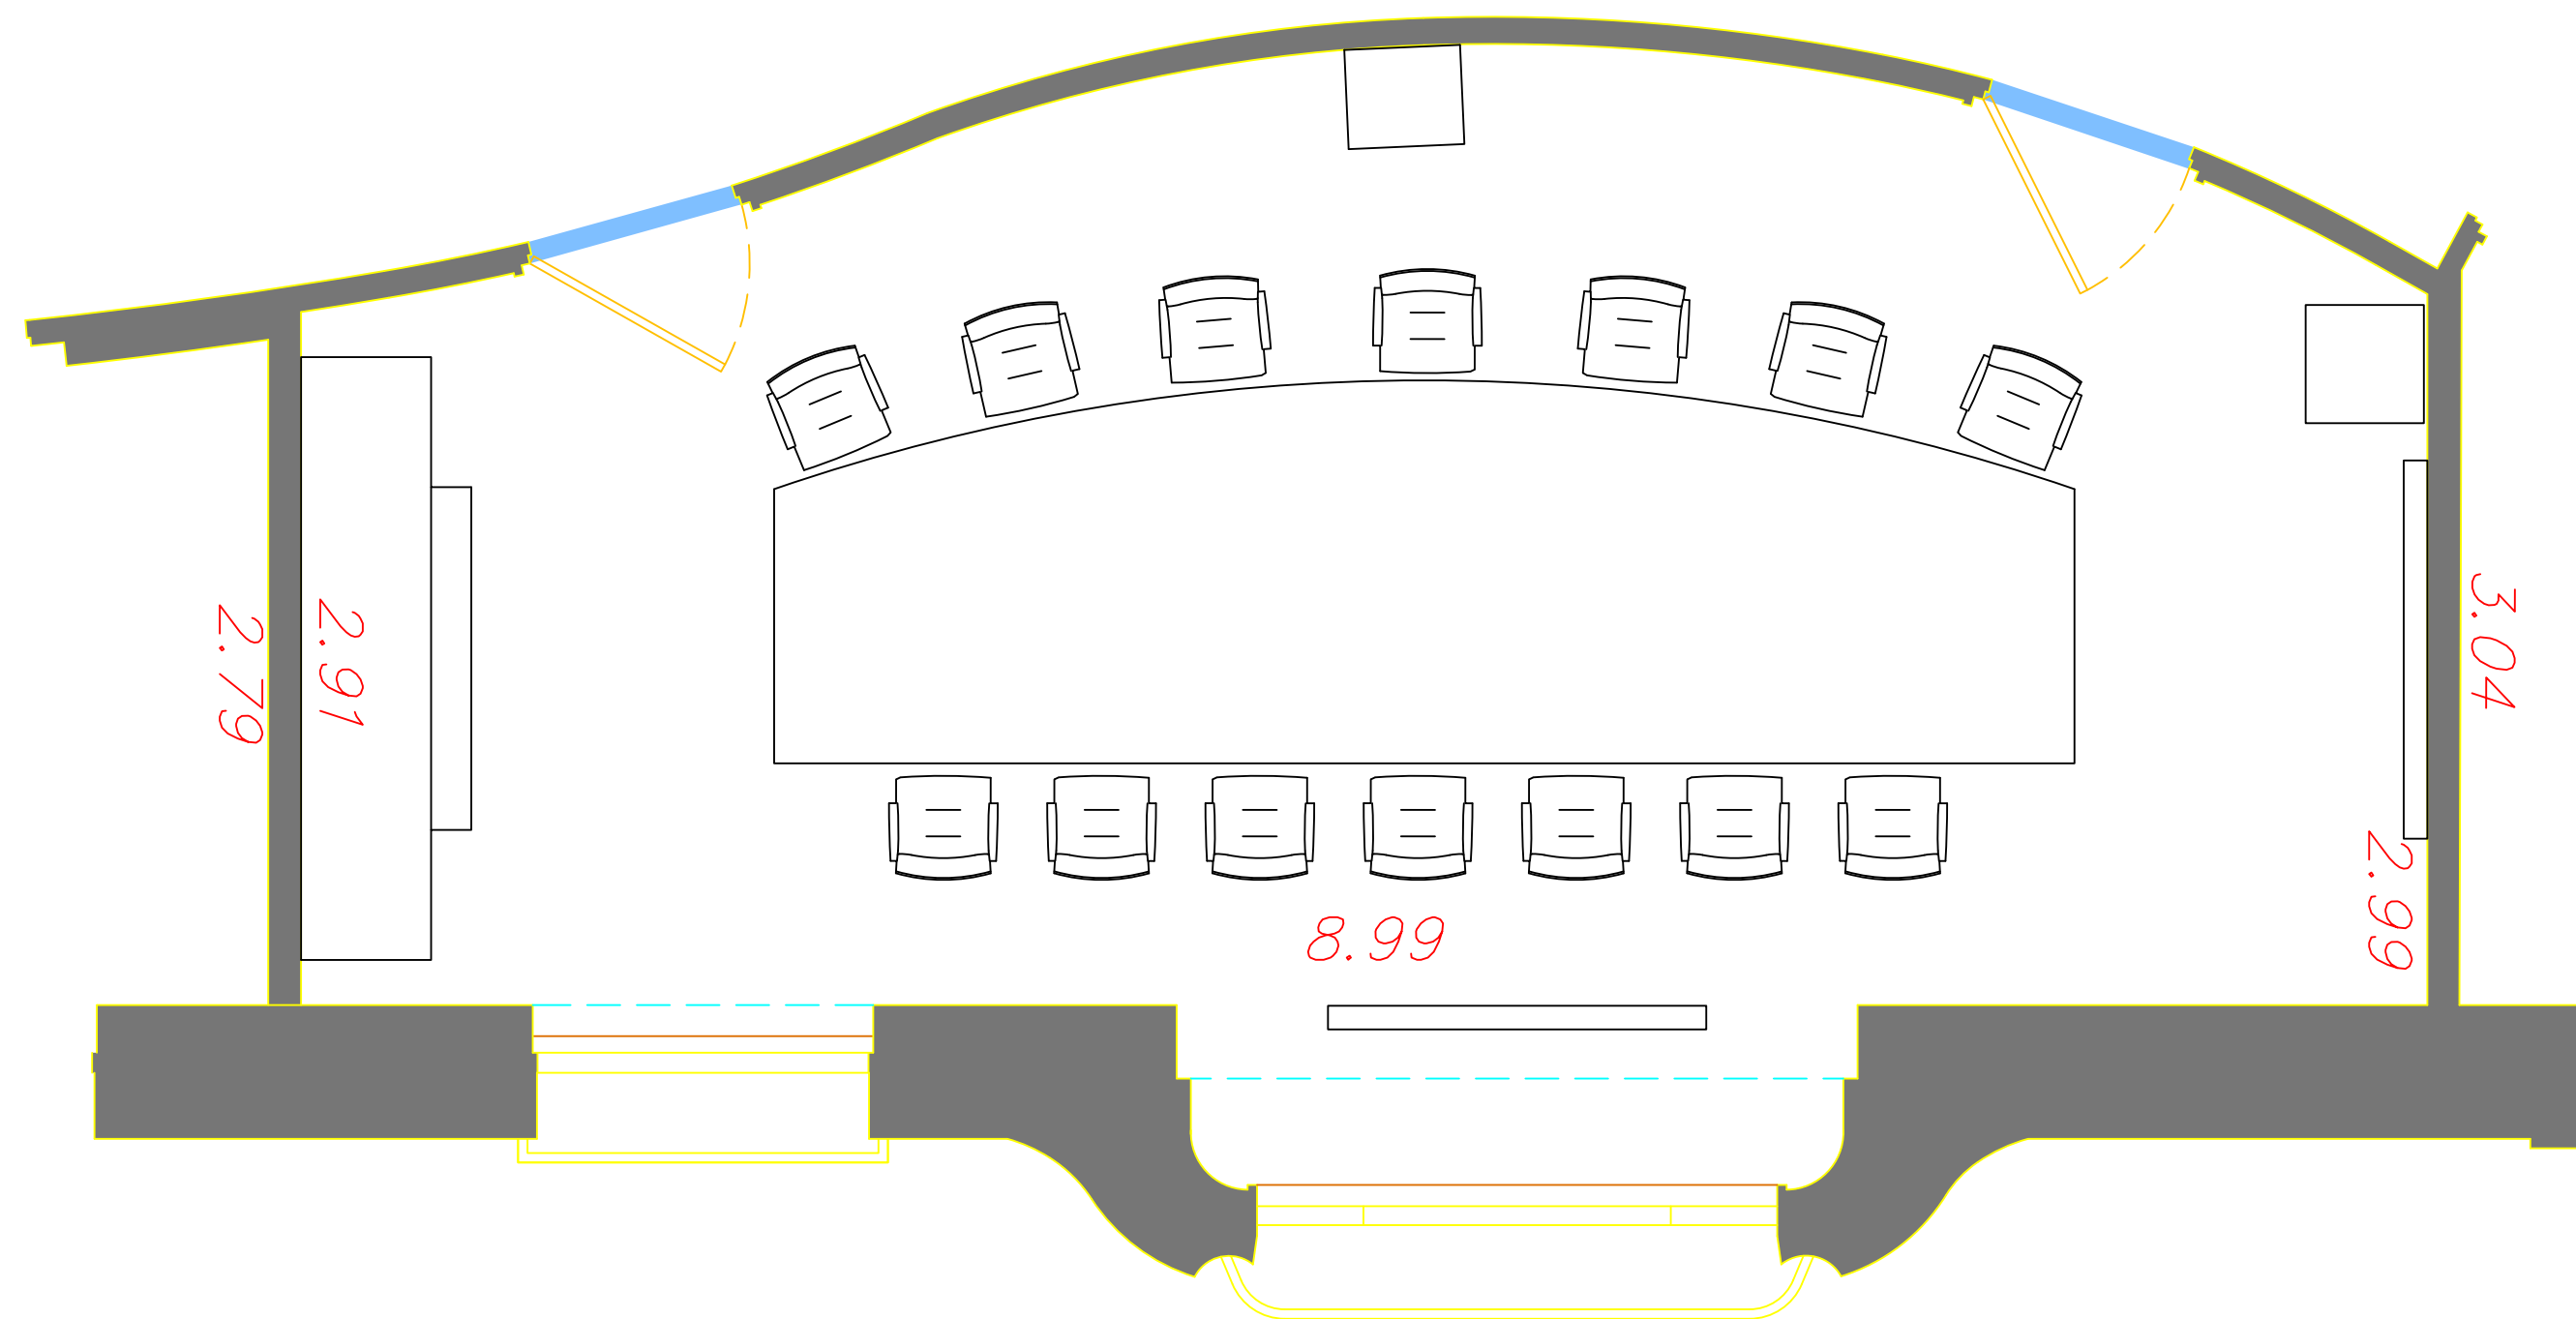

Salle de visio conférence

S=36 m²

Rue Marbeuf